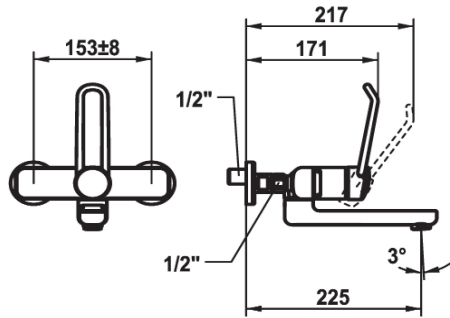

KWC VITA PRO 2.0 Hebelmischer - Waschtisch

Modell-Linie: VITA PRO 2.0 | 11.522.203.000
Armaturen | Manuelle Armaturen

KWC-Nr.

125232
ganzchrom, AD 153 +/- 8 mm, A 175

125233
ganzchrom, AD 153 +/- 8 mm, A 225

Ausladung A

A 175

A 225

- Neoperl® Perlator® laminar
- * OptimalSpace - grosszügiger Wasch- / Arbeitsbereich
- * KWC Steuerpatrone M 35 OP
- mit Keramikscheibentechnik
- Auslaufmenge und Temperatur stufenlos einstellbar
- Temperaturbegrenzung
- Verstärkter Anschlag bei Auslaufmenge und Temperatur (Standardeinstellung)
- * Wandanschlüsse 1/2" x 1/2", nicht absperbar L 40 exzentrisch 4 mm

Technische Daten

Auslaufmenge

5,8 l/min (3 bar)

Auslauf

schwenkbar

Bedienung

frontbedient

Farbcode

chromeline

Installationsart

Wandmontage

Armaturtyp

Armatur

Mass Höhe

140

Armaturengeräuschgruppe